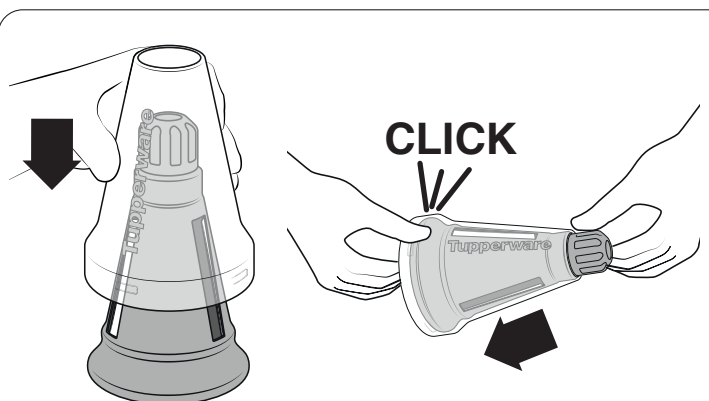

FusionMaster Ice Shaver

**A****B****C**

Při používání Nástavce na led dodržujte nezbytná bezpečnostní opatření. Pozor, nedávejte prsty do blízkosti nožů, protože jsou velmi ostré. Při montáži a demontáži vždy držte Nástavec na led za okraj (Viz obr. A). Uchovávejte vždy mimo dosah dětí. Vždy se ujistěte, že je Nástavec na led bezpečně spojený s plnicí komorou. Pro stlačování kostek ledu vždy používejte k tomu určené pěchovadlo (Viz obr. B). Nástavec na led používejte pouze k drcení kostek běžného nebo ochuceného ledu. Pokud Nástavec na led ukládáte nebo nepoužíváte, vždy jej přikryjte ochranným krytem (Viz obr. C).