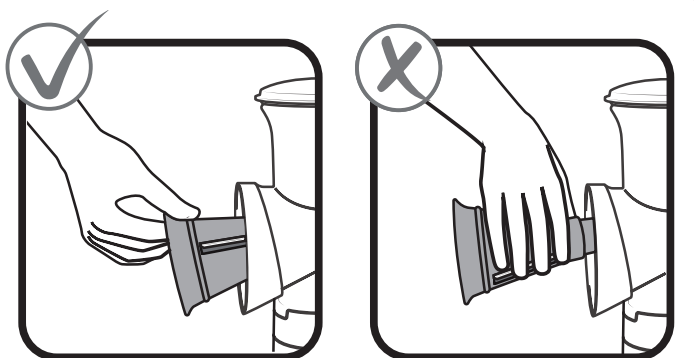

FusionMaster Ice Shaver

**A****B****C**

Při používání Nástavce na led dodržujte nezbytná bezpečnostní opatření. Pozor, nedávejte prsty do blízkosti nožů, protože jsou velmi ostré. Při montáži a demontáži vždy držte Nástavec na led za okraj (Viz obr. A). Uchovávejte vždy mimo dosah dětí. Vždy se ujistěte, že je Nástavec na led bezpečně spojený s plnicí komorou. Pro stlačování kostek ledu vždy používejte k tomu určené pěchovadlo (Viz obr. B). Nástavec na led používejte pouze k drcení kostek běžného nebo ochuceného ledu. Pokud Nástavec na led ukládáte nebo nepoužíváte, vždy jej přikryjte ochranným krytem (Viz obr. C).