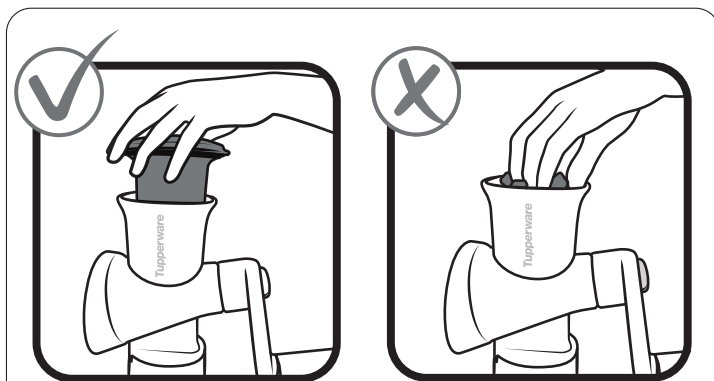

FusionMaster Ice Shaver

**A****B****C**

Při používání Nástavce na led dodržujte nezbytná bezpečnostní opatření. Pozor, nedávejte prsty do blízkosti nožů, protože jsou velmi ostré. Při montáži a demontáži vždy držte Nástavec na led za okraj (Viz obr. A). Uchovávejte vždy mimo dosah dětí. Vždy se ujistěte, že je Nástavec na led bezpečně spojený s plnicí komorou. Pro stlačování kostek ledu vždy používejte k tomu určené pěchovadlo (Viz obr. B). Nástavec na led používejte pouze k drcení kostek běžného nebo ochuceného ledu. Pokud Nástavec na led ukládáte nebo nepoužíváte, vždy jej přikryjte ochranným krytem (Viz obr. C).