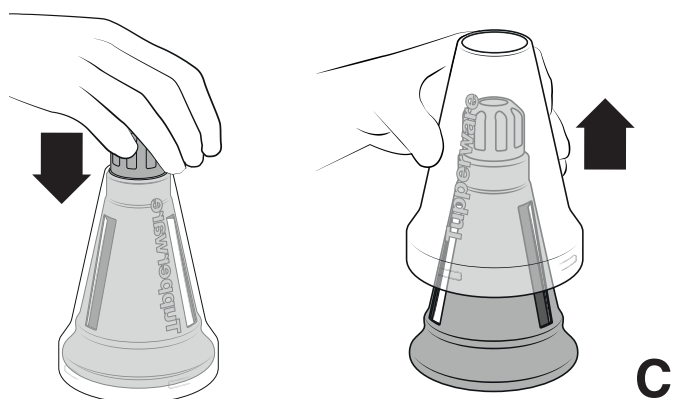

FusionMaster Ice Shaver

**A****B****C**

Při používání Nástavce na led dodržujte nezbytná bezpečnostní opatření. Pozor, nedávejte prsty do blízkosti nožů, protože jsou velmi ostré. Při montáži a demontáži vždy držte Nástavec na led za okraj (Viz obr. A). Uchovávejte vždy mimo dosah dětí. Vždy se ujistěte, že je Nástavec na led bezpečně spojený s plnicí komorou. Pro stlačování kostek ledu vždy používejte k tomu určené pěchovadlo (Viz obr. B). Nástavec na led používejte pouze k drcení kostek běžného nebo ochuceného ledu. Pokud Nástavec na led ukládáte nebo nepoužíváte, vždy jej přikryjte ochranným krytem (Viz obr. C).